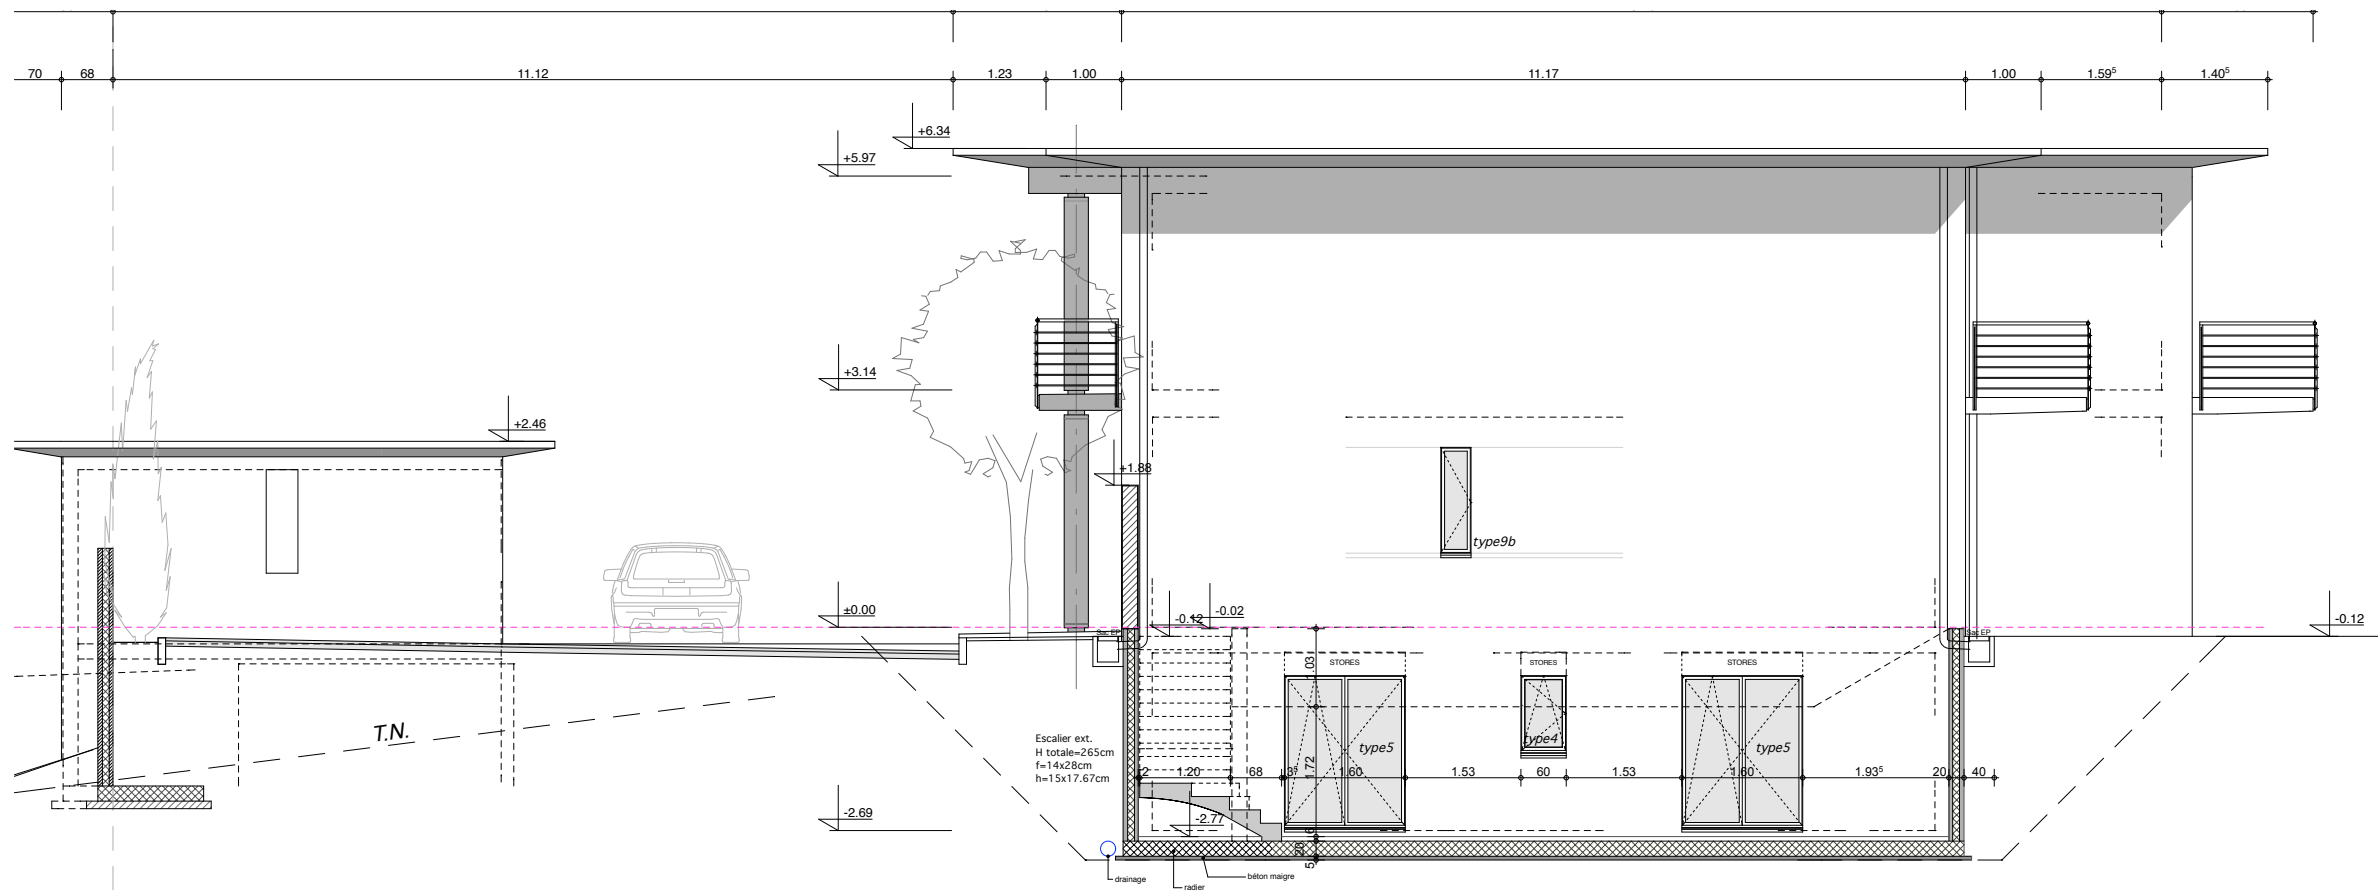

FACADE SUD-OUEST VILLA -B-

FACADE NORD-EST VILLA -B-

Atelier d'Architecture Alain Meylan SA
 Avenue petit-Senn 32 - 1225 Chêne-Bourg
 T. 022.869.16.00 / F 022.869.16.01
 architectes@alainmeylansa.ch

Chemin des troiselles 8 à Genthod
VILLA B

FACADES SO & NE

ECHELLE 1/100 - 05.07.2007