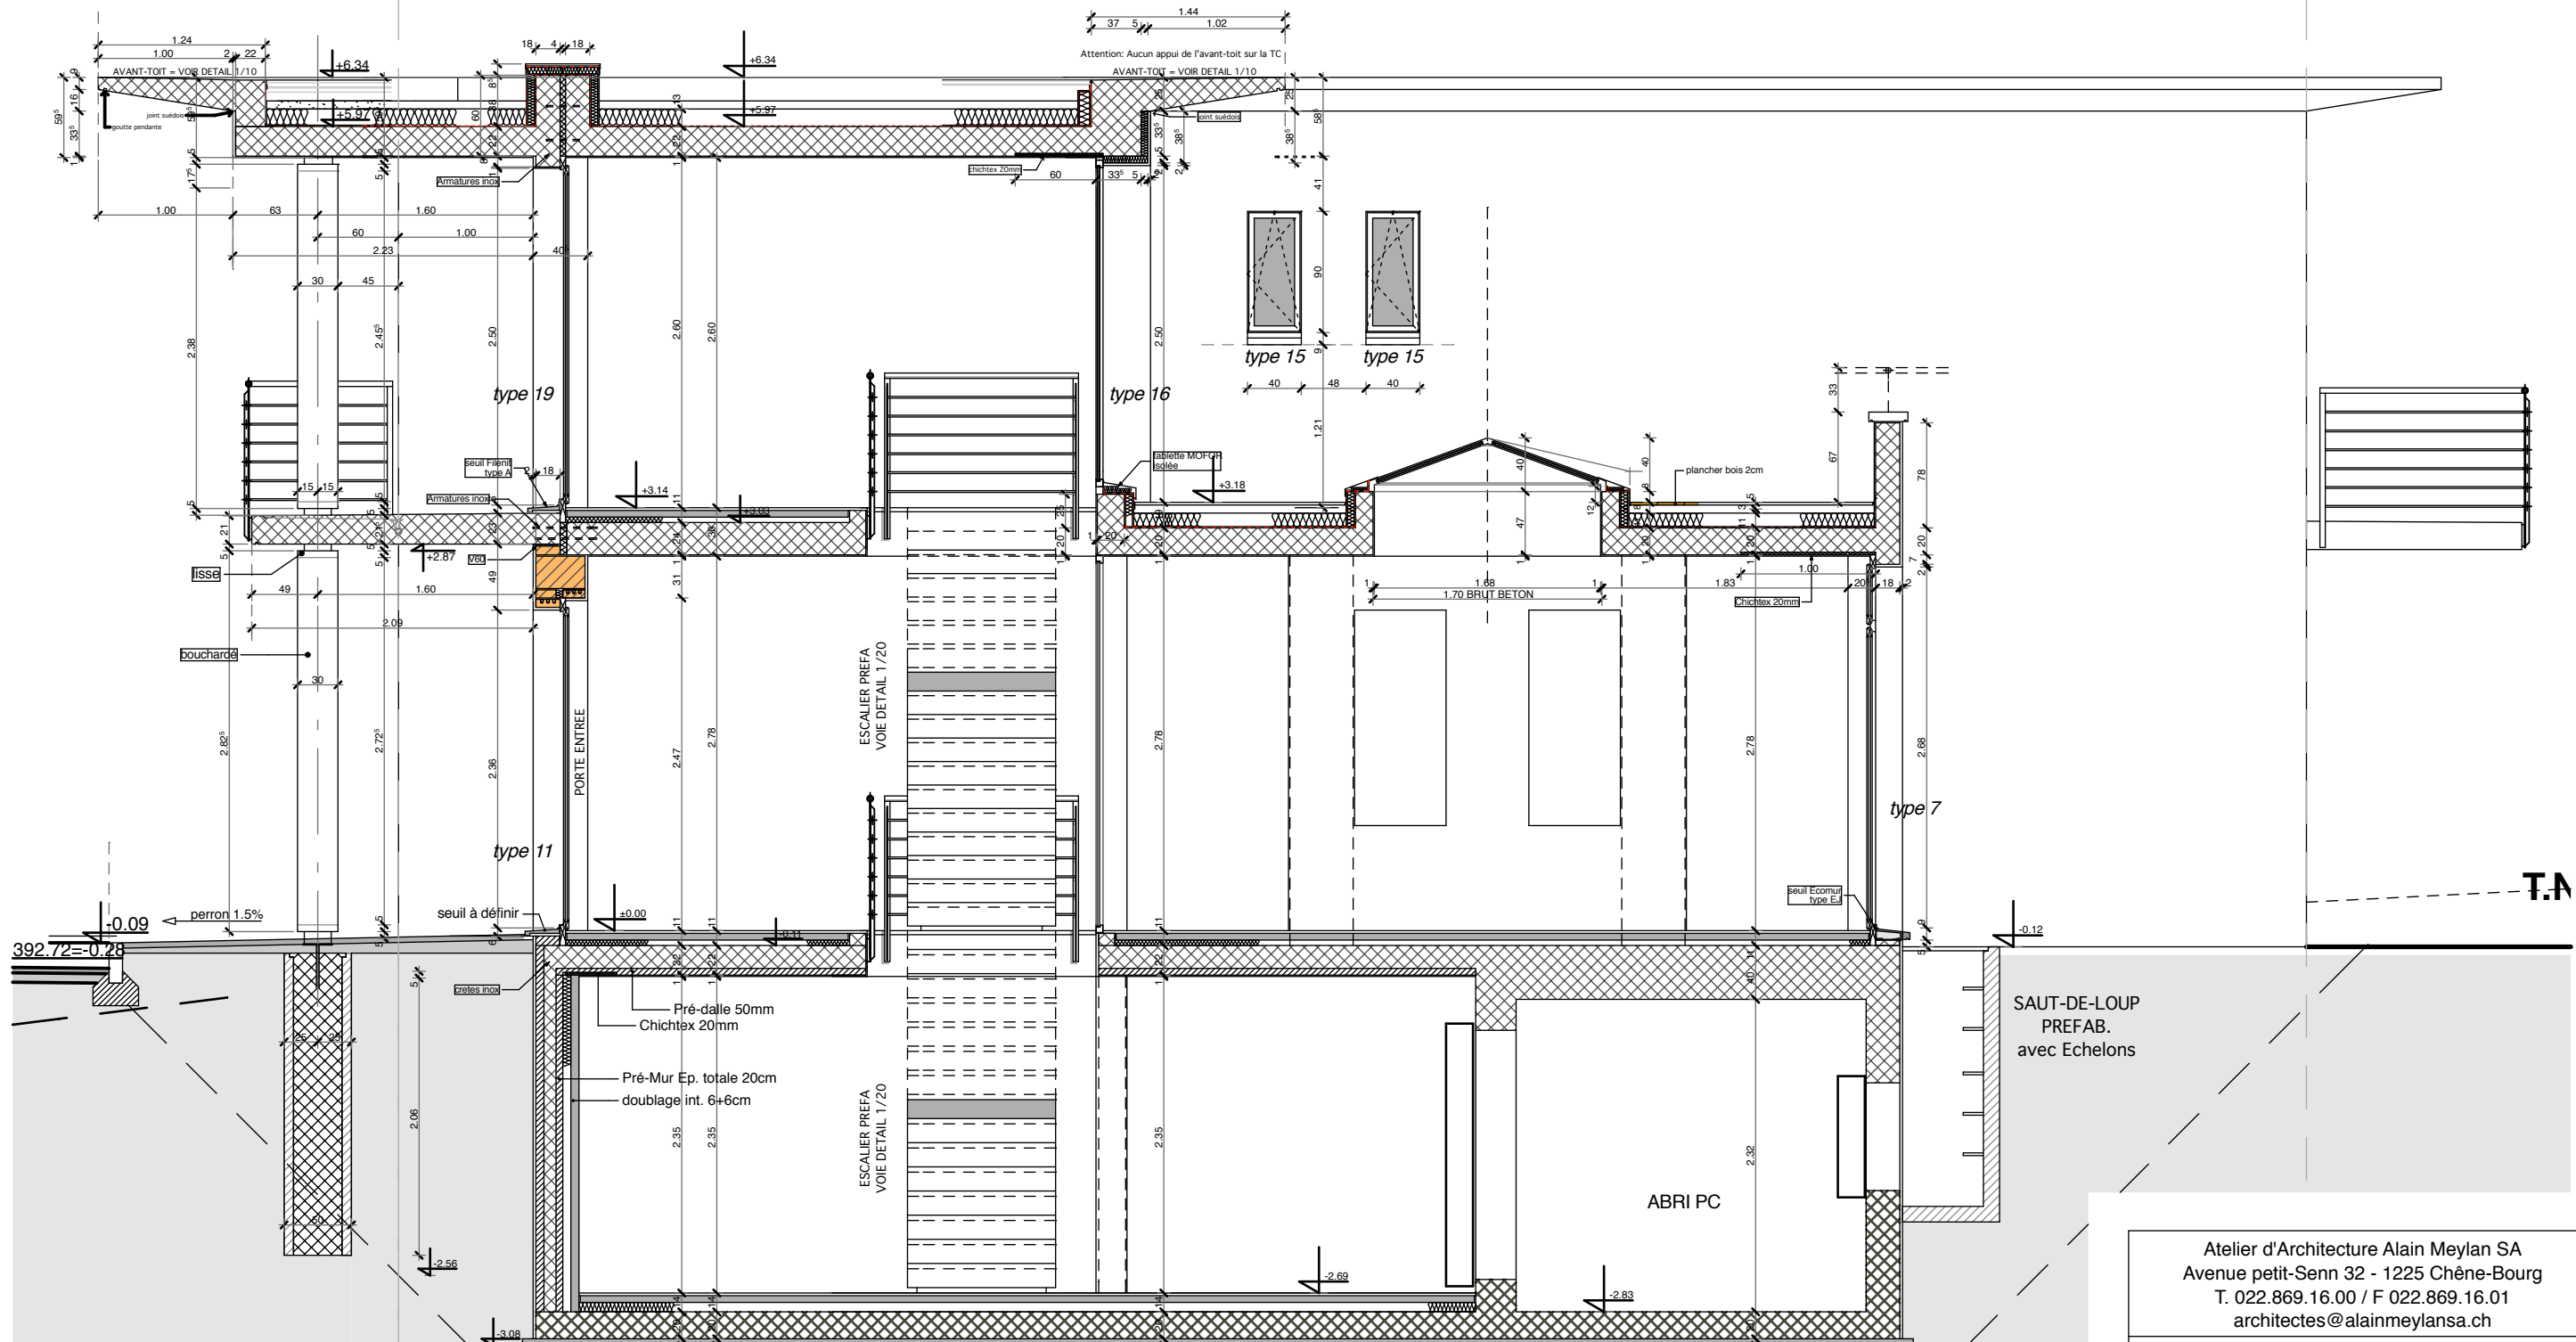

Axe A-A

Axe B-B

Atelier d'Architecture Alain Meylan SA
 Avenue petit-Senn 32 - 1225 Chêne-Bourg
 T. 022.869.16.00 / F 022.869.16.01
 architectes@alainmeylansa.ch

Chemin des troiselles 8 à Genthod
VILLA B

COUPE
 ECHELLE 1/100 - 05.07.2007